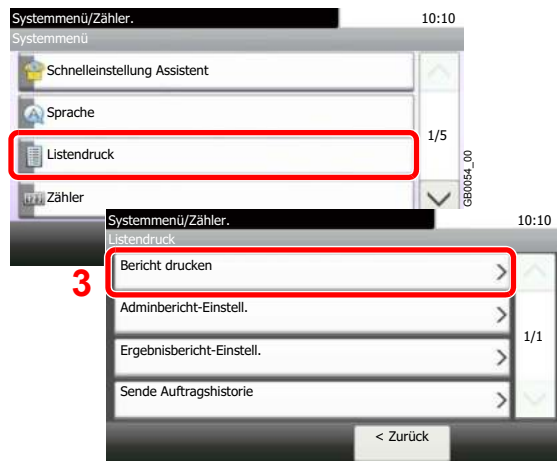

IF IT WORX, IT'S

BEDIENUNGS- ANLEITUNG

FAXSYSTEM (U)

256i / 306i / 206ci / 256ci

Kopieren / Drucken / Scannen / Faxen
DIN A3

Statusseite

Eine Statusseite enthält eine Reihe von Informationen über Einstellungen des Benutzers. Faxbezogene Informationen umfassen die lokale Faxnummer, den lokalen Faxnamen, die Faxleitungseinstellungen, usw.. Sie können diese Informationen ausdrucken.

1 Anzeige aufrufen.

◆ Systemmenü / Zähler

2 Drucken

Eine Statusseite wird ausgedruckt.