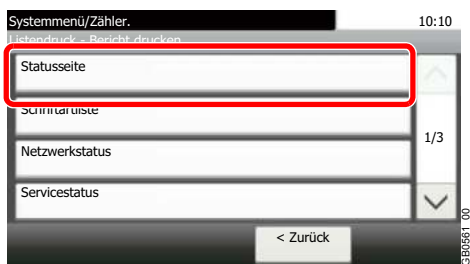

IF IT WORX, IT'S

BEDIENUNGS- ANLEITUNG

FAXSYSTEM (U)

256i / 306i / 206ci / 256ci

Kopieren / Drucken / Scannen / Faxen
DIN A3

Statusseite

Eine Statusseite enthält eine Reihe von Informationen über Einstellungen des Benutzers. Faxbezogene Informationen umfassen die lokale Faxnummer, den lokalen Faxnamen, die Faxleitungseinstellungen, usw.. Sie können diese Informationen ausdrucken.

1 Anzeige aufrufen.

◆ Systemmenü / Zähler

2 Drucken

Eine Statusseite wird ausgedruckt.